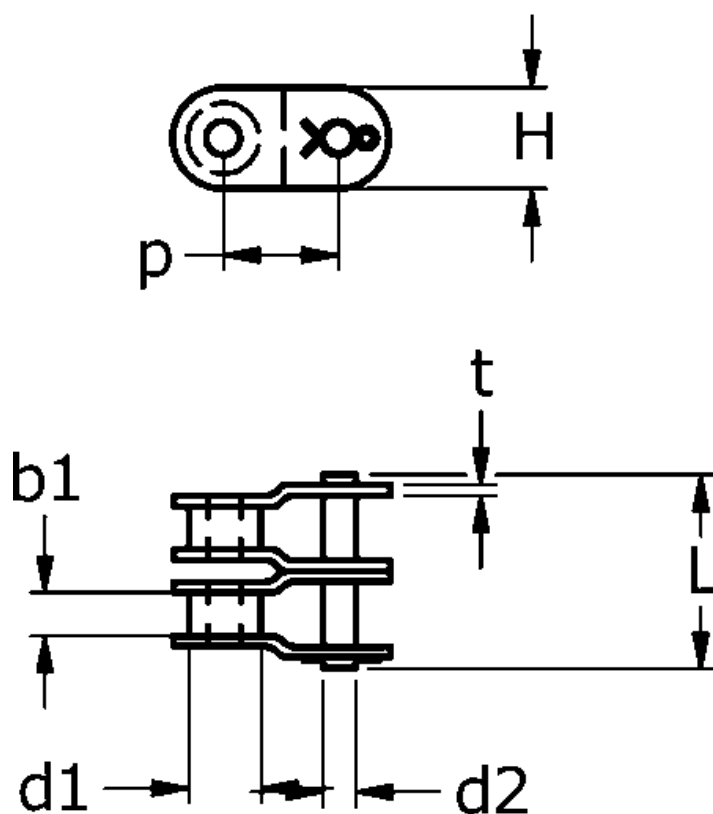

Varenummer: 61370235122004

Beskrivelse: Tsubaki 12 B-2 Duplex samleled forkrøbbet med split Neptune.

Mål

$b1 = 11.68$

$d1 = 12.07$

$d2 = 5.72$

$H = 16.1$

$L = 46.3$

$P = 19.05$

$t = 1.8$